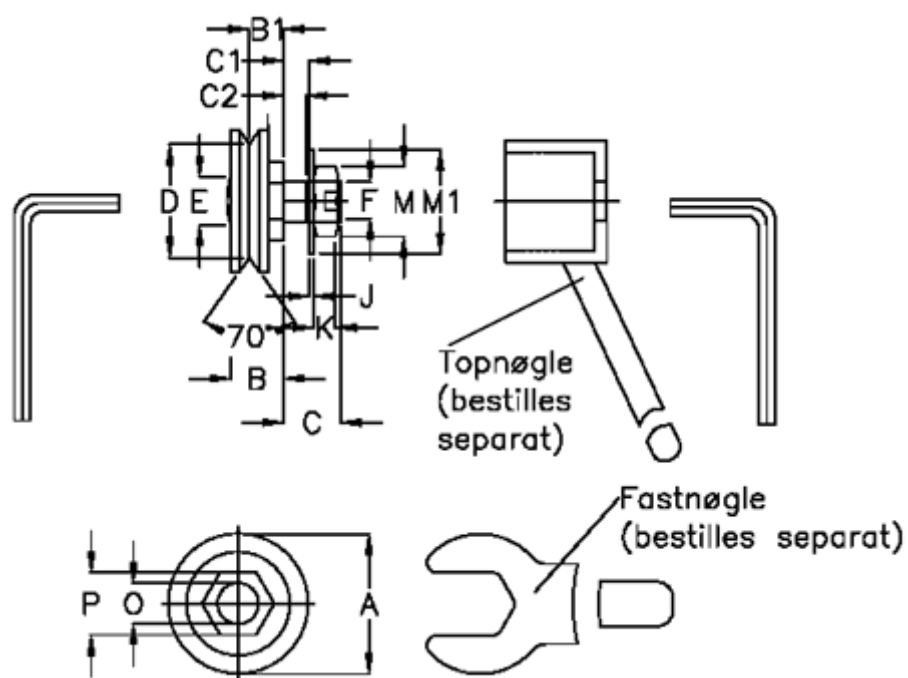

Varenummer: 0571517265
Beskrivelse: Hepco GV3 leje GSJ 265 CNS
Slimline m. kort aksel

Mål

B = 11.3
B1 = 6.8
D = 19.98
E = 10.0
F = M8 x 1
G = 7
H = 1.0
I = 9.8

vægt kg/1000 = 0.028